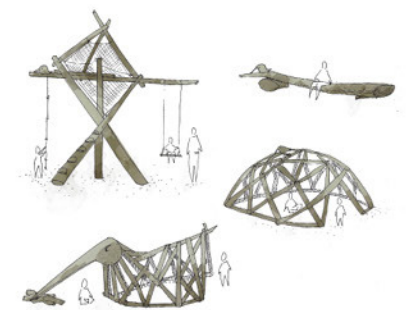

LICQ ATHÉREY / AMÉNAGEMENT DU FRONTON ET SES ABORDS

Maître d'ouvrage : Commune de Licq Athérey
Budget estimé : 200 000 €
Date d'exécution : En cours
Phase : DIAG ESQ

Équipe :
SASU LILIKA
VRD ADING

Principe : Aménagement d'un espace public connecté par des liaisons douces sécurisées. Désimperméabilisation des sols et végétalisation du site.

- Simplification des usages, création d'une aire stationnement perméable,
- Création d'une aire de jeux naturelle en bois,
- Mise en scène d'un parcours nature : totems, jeux, bancs en bois de chênes dans un site remarquable,
- Création de sentiers découvertes et VTT,
- Utilisation d'espèces locales endémiques, vivrières et médicinales.